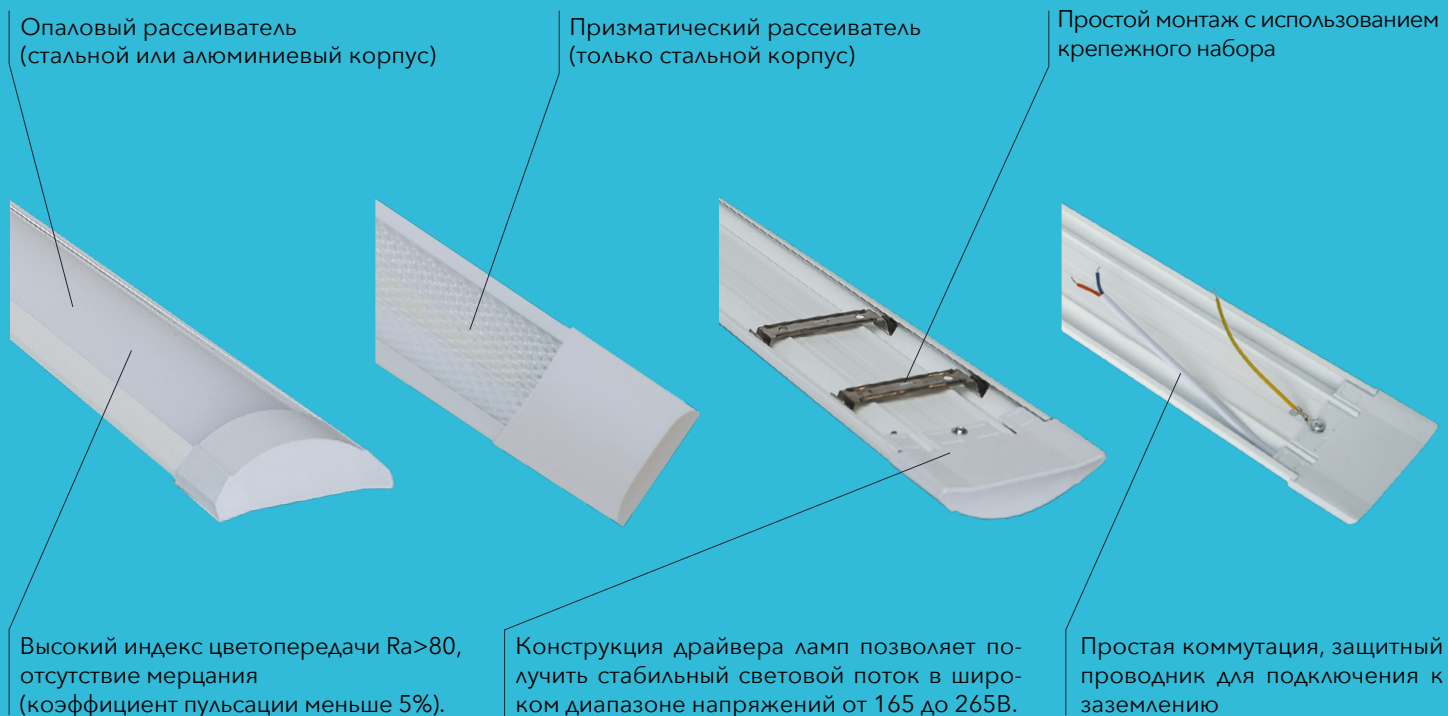

Sweko

СВЕТИЛЬНИК СВЕТОДИОДНЫЙ ЛИНЕЙНЫЙ
СЕРИИ SDBO L1

LED IP40 165-265В ОПАЛ ПРИЗМА

Светодиодные светильники Sweko SDBO L1 – это самое популярное решение для организации энергоэффективного общего освещения. Светодиодные светильники Sweko SDBO L1 предназначены для внутреннего освещения общественных помещений, офисов, магазинов, административных зданий. Светильник Sweko SDBO L1 – это светодиодный линейный светильник для накладного монтажа.

Светильник SDBO L1 с алюминиевым корпусом упакован в цветную коробку

Напряжение	165-265В
Срок службы	30 000 часов
Световая отдача (опал)	>88 лм/Вт
Световая отдача (призма)	>95 лм/Вт
Коэффициент мощности	>0,8PF
Климатическое исполнение	УХЛ 3.1
Тип кривой силы света	Косинусная (Δ)
Диапазон рабочих температур	от -20С до +40С

Мощность	Артикул	Модель	Световой поток	Рассеиватель	Цветовая температура	Вес	Размеры светильника		
							Длина (Д)	Ширина (Ш)	Высота (В)
18 Вт	38234	SDBO-L1-IP20-18W-600-4K-MO	1 600 лм	опал, матовый	4 000 К	0,175 кг	600 мм	70 мм	24 мм
18 Вт	38236	SDBO-L1-IP20-18W-600-6K-MO	1 600 лм	опал, матовый	6 500 К	0,175 кг	600 мм	70 мм	24 мм
36 Вт	38238	SDBO-L1-IP20-36W-1200-4K-MO	3 200 лм	опал, матовый	4 000 К	0,31 кг	1200 мм	70 мм	24 мм
36 Вт	38240	SDBO-L1-IP20-36W-1200-6K-MO	3 200 лм	опал, матовый	6 500 К	0,31 кг	1200 мм	70 мм	24 мм
50 Вт	38815	SDBO-L1-IP20-50W-1500-4K-MO	4 500 лм	опал, матовый	4 000 К	0,54 кг	1500 мм	70 мм	24 мм
50 Вт	38817	SDBO-L1-IP20-50W-1500-6K-MO	4 500 лм	опал, матовый	6 500 К	0,54 кг	1500 мм	70 мм	24 мм
18 Вт	38823	SDBO-L1-IP40-18W-600-6K-MP	1 700 лм	призматический	6 500 К	0,175 кг	600 мм	70 мм	24 мм
36 Вт	38837	SDBO-L1-IP40-36W-1200-6K-MP	3 400 лм	призматический	6 500 К	0,31 кг	1200 мм	70 мм	24 мм
18 Вт	38839	SDBO-L1-IP40-18W-600-6K-ALO	1 600 лм	опал, матовый	6 500 К	0,175 кг	600 мм	70 мм	24 мм
36 Вт	38841	SDBO-L1-IP40-36W-1200-6K-ALO	3 200 лм	опал, матовый	6 500 К	0,31 кг	1200 мм	70 мм	24 мм