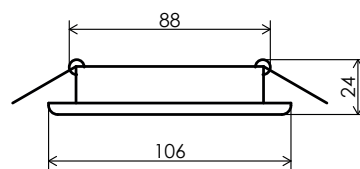

Sweko

СВЕТИЛЬНИКИ СЕРИИ SDOT

LED

106 x 24

МЕТАЛЛ

GX53

Встраиваемые светильники SWEKO SDOT за счет универсальной конструкции используются для установки во все типы подвесных и натяжных потолков и совместимы с большинством моделей ламп GX53. Простой монтаж, без использования специальных инструментов, позволяет быстро установить светильник. Светильники в упаковках по 10 шт. обеспечат дополнительную экономию в цене и скорость установки.

Термокольцо для натяжного потолка

Требуется монтажное отверстие Ø90 мм

Размеры светильника

Артикул	Модель	Цвет	Форма	Комплектация	Размер цветной коробки			Упаковка шт.
					Длина(Д)	Ширина(Ш)	Высота(В)	
38868	SDOT-D106H4-GX53-WH	Белый	Круглый	С термокольцом	106 мм	106 мм	25 мм	1/10/100
38870	SDOT-D106H4-GX53-GL	Золотой	Круглый	Без термокольца	106 мм	106 мм	25 мм	1/10/100
38872	SDOT-D106H4-GX53-CR	Хром	Круглый	С термокольцом	106 мм	106 мм	25 мм	1/10/100
38876	SDOT-D106H4-GX53-CPB	Медь	Круглый	Без термокольца	106 мм	106 мм	25 мм	1/10/100
38878	SDOT-D106H4-GX53-CRS	Хром сатин	Круглый	С термокольцом	106 мм	106 мм	25 мм	1/10/100
38880-1	SDOT-D106H4-GX53-WH-10	Белый	Круглый	Без термокольца	312 мм	108 мм	108 мм	10/100
38988	SDOT-D106H4-GX53-GL-10-NR	Золотой	Круглый	Без термокольца	312 мм	108 мм	108 мм	10/100
02027	SDOT-D106H4-GX53-CRS-10	Хром сатин	Круглый	Без термокольца	312 мм	108 мм	108 мм	10/100
38882-1	SDOT-D106H4-GX53-CR-10	Хром	Круглый	Без термокольца	312 мм	108 мм	108 мм	10/100
02035	SDOT-D106H4-GX53-CRB-10 NR	Черный хром	Круглый	Без термокольца	312 мм	108 мм	108 мм	10/100
02015	SDOT-D106H4-GX53-WHM-10	Белый матовый	Круглый	Без термокольца	312 мм	108 мм	108 мм	10/100
02017	SDOT-D106H4-GX53-BM-10	Черный матовый	Круглый	Без термокольца	312 мм	108 мм	108 мм	10/100
38711	SDOT-GX53-D90-TR	Прозрачный	Круглый	Термокольцо				10/2000