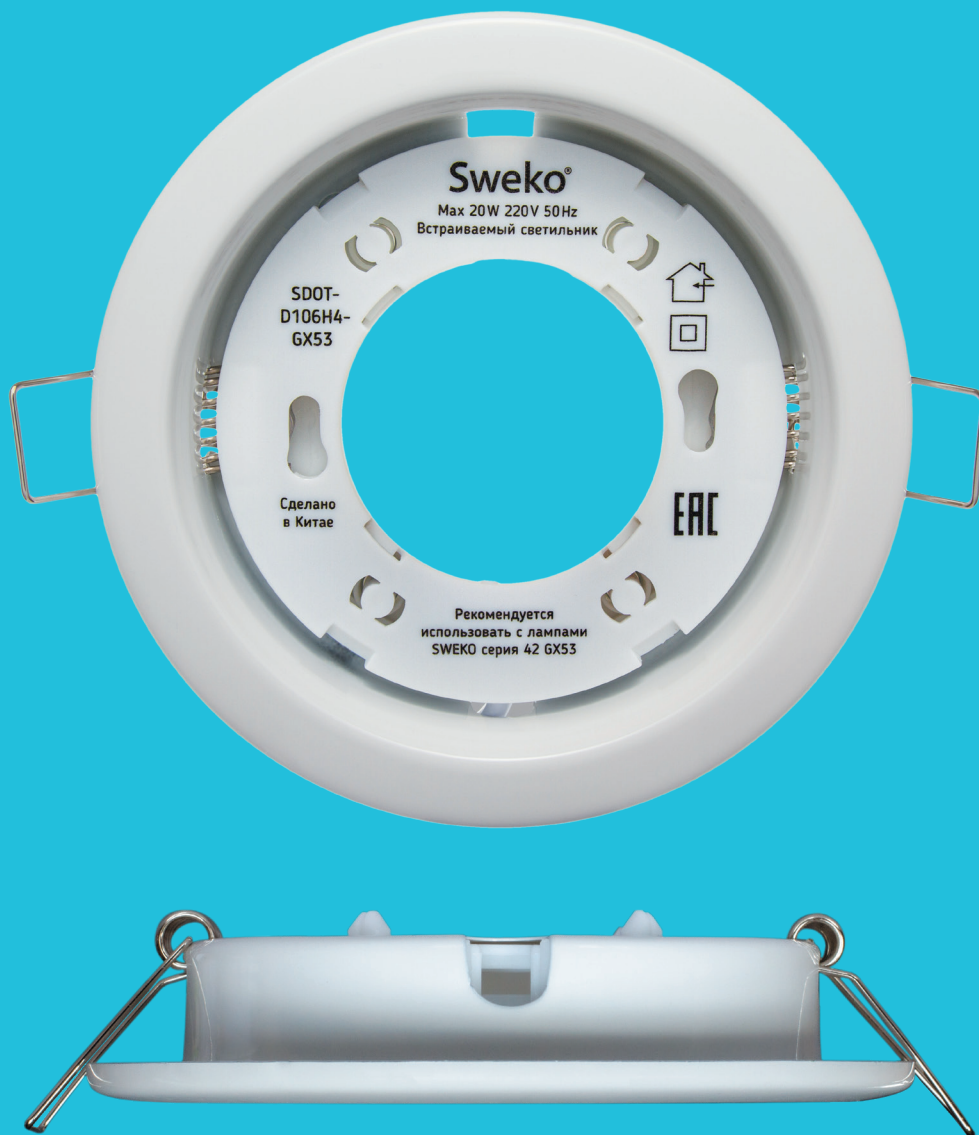

Sweko

СВЕТИЛЬНИКИ СЕРИИ SDOT

LED

106 x 24

МЕТАЛЛ

GX53

Встраиваемые светильники SWEKO SDOT за счет универсальной конструкции используются для установки во все типы подвесных и натяжных потолков и совместимы с большинством моделей ламп GX53. Простой монтаж, без использования специальных инструментов, позволяет быстро установить светильник. Светильники в упаковках по 10 шт. обеспечат дополнительную экономию в цене и скорость установки.

Термокольцо для натяжного потолка

Требуется монтажное отверстие Ø90 мм

Размеры светильника

Артикул	Модель	Цвет	Форма	Комплектация	Размер цветной коробки			Упаковка шт.
					Длина(Д)	Ширина(Ш)	Высота(В)	
38868	SDOT-D106H4-GX53-WH	Белый	Круглый	С термокольцом	106 мм	106 мм	25 мм	1/10/100
38870	SDOT-D106H4-GX53-GL	Золотой	Круглый	Без термокольца	106 мм	106 мм	25 мм	1/10/100
38872	SDOT-D106H4-GX53-CR	Хром	Круглый	С термокольцом	106 мм	106 мм	25 мм	1/10/100
38876	SDOT-D106H4-GX53-CPB	Медь	Круглый	Без термокольца	106 мм	106 мм	25 мм	1/10/100
38878	SDOT-D106H4-GX53-CRS	Хром сатин	Круглый	С термокольцом	106 мм	106 мм	25 мм	1/10/100
38880-1	SDOT-D106H4-GX53-WH-10	Белый	Круглый	Без термокольца	312 мм	108 мм	108 мм	10/100
38988	SDOT-D106H4-GX53-GL-10-NR	Золотой	Круглый	Без термокольца	312 мм	108 мм	108 мм	10/100
02027	SDOT-D106H4-GX53-CRS-10	Хром сатин	Круглый	Без термокольца	312 мм	108 мм	108 мм	10/100
38882-1	SDOT-D106H4-GX53-CR-10	Хром	Круглый	Без термокольца	312 мм	108 мм	108 мм	10/100
02035	SDOT-D106H4-GX53-CRB-10 NR	Черный хром	Круглый	Без термокольца	312 мм	108 мм	108 мм	10/100
02015	SDOT-D106H4-GX53-WHM-10	Белый матовый	Круглый	Без термокольца	312 мм	108 мм	108 мм	10/100
02017	SDOT-D106H4-GX53-BM-10	Черный матовый	Круглый	Без термокольца	312 мм	108 мм	108 мм	10/100
38711	SDOT-GX53-D90-TR	Прозрачный	Круглый	Термокольцо				10/2000