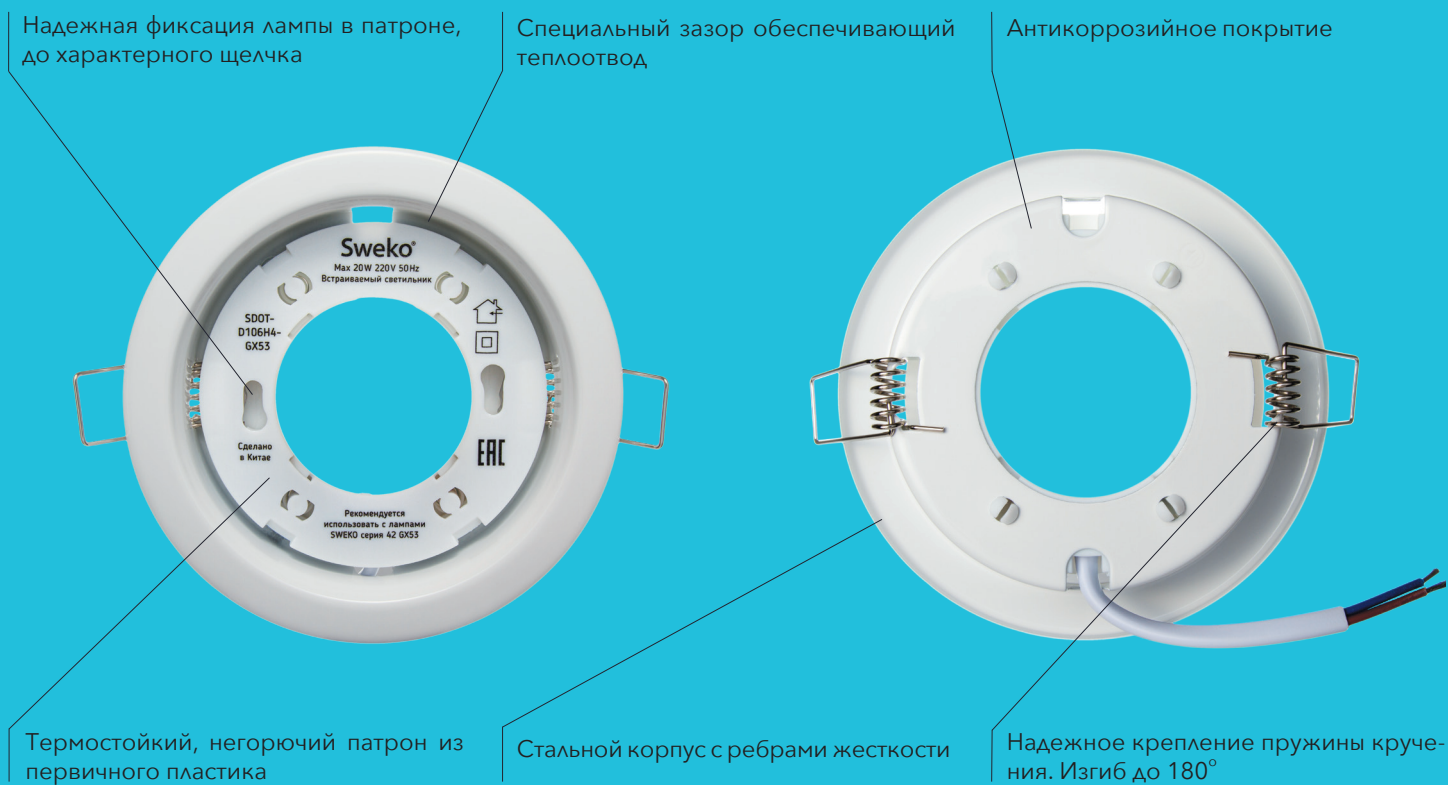

Sweko

СВЕТИЛЬНИКИ СЕРИИ SDOT

LED

106 x 24

МЕТАЛЛ

GX53

Встраиваемые светильники SWEKO SDOT за счет универсальной конструкции используются для установки во все типы подвесных и натяжных потолков и совместимы с большинством моделей ламп GX53. Простой монтаж, без использования специальных инструментов, позволяет быстро установить светильник. Светильники в упаковках по 10 шт. обеспечат дополнительную экономию в цене и скорость установки.

Термокольцо для натяжного потолка

Требуется монтажное отверстие Ø90 мм

Размеры светильника

Артикул	Модель	Цвет	Форма	Комплектация	Размер цветной коробки			Упаковка шт.
					Длина(Д)	Ширина(Ш)	Высота(В)	
38868	SDOT-D106H4-GX53-WH	Белый	Круглый	С термокольцом	106 мм	106 мм	25 мм	1/10/100
38870	SDOT-D106H4-GX53-GL	Золотой	Круглый	Без термокольца	106 мм	106 мм	25 мм	1/10/100
38872	SDOT-D106H4-GX53-CR	Хром	Круглый	С термокольцом	106 мм	106 мм	25 мм	1/10/100
38876	SDOT-D106H4-GX53-CPB	Медь	Круглый	Без термокольца	106 мм	106 мм	25 мм	1/10/100
38878	SDOT-D106H4-GX53-CRS	Хром сатин	Круглый	С термокольцом	106 мм	106 мм	25 мм	1/10/100
38880-1	SDOT-D106H4-GX53-WH-10	Белый	Круглый	Без термокольца	312 мм	108 мм	108 мм	10/100
38988	SDOT-D106H4-GX53-GL-10-NR	Золотой	Круглый	Без термокольца	312 мм	108 мм	108 мм	10/100
02027	SDOT-D106H4-GX53-CRS-10	Хром сатин	Круглый	Без термокольца	312 мм	108 мм	108 мм	10/100
38882-1	SDOT-D106H4-GX53-CR-10	Хром	Круглый	Без термокольца	312 мм	108 мм	108 мм	10/100
02035	SDOT-D106H4-GX53-CRB-10 NR	Черный хром	Круглый	Без термокольца	312 мм	108 мм	108 мм	10/100
02015	SDOT-D106H4-GX53-WHM-10	Белый матовый	Круглый	Без термокольца	312 мм	108 мм	108 мм	10/100
02017	SDOT-D106H4-GX53-BM-10	Черный матовый	Круглый	Без термокольца	312 мм	108 мм	108 мм	10/100
38711	SDOT-GX53-D90-TR	Прозрачный	Круглый	Термокольцо				10/2000