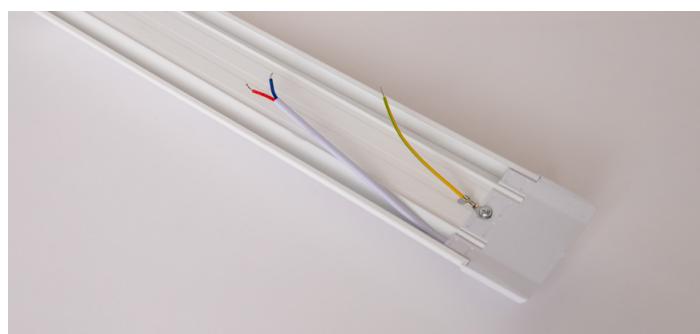

# Sweko

СВЕТИЛЬНИК СВЕТОДИОДНЫЙ ЛИНЕЙНЫЙ  
СЕРИИ SDBO L1

LED

IP40

165-265В

ОПАЛ

Светодиодные светильники Sweko SDBO-L1 – это самое популярное решение для организации энергоэффективного общего освещения. Светодиодные светильники Sweko SDBO L1 предназначены для внутреннего освещения общественных помещений, офисов, магазинов, административных зданий. Светильник Sweko SDBO L1 – это светодиодный линейный светильник для накладного монтажа.

Простая коммутация, защитный проводник для подключения к заземлению

Напряжение	165-265В
Срок службы	30 000 часов
Световая отдача	>88 лм/Вт
Коэффициент мощности	>0,8PF
Климатическое исполнение	УХЛ 3.1
Тип кривой силы света	Косинусная (Δ)
Диапазон рабочих температур	от -20С до +40С

Мощность	Артикул	Модель	Световой поток	Цветовая температура	Вес	Размеры светильника		
						Длина (Δ)	Ширина (Ш)	Высота (В)
18 Вт	38234	SDBO-L1-IP20-18W-600-4K-MO	1 600 лм	4 000 К	0,175 кг	600 мм	70 мм	24 мм
18 Вт	38236	SDBO-L1-IP20-18W-600-6K-MO	1 600 лм	6 500 К	0,175 кг	600 мм	70 мм	24 мм
36 Вт	38238	SDBO-L1-IP20-36W-1200-4K-MO	3 200 лм	4 000 К	0,31 кг	1200 мм	70 мм	24 мм
36 Вт	38240	SDBO-L1-IP20-36W-1200-6K-MO	3 200 лм	6 500 К	0,31 кг	1200 мм	70 мм	24 мм
50 Вт	38815	SDBO-L1-IP20-50W-1500-4K-MO	4 500 лм	4 000 К	0,54 кг	1500 мм	70 мм	24 мм
50 Вт	38817	SDBO-L1-IP20-50W-1500-6K-MO	4 500 лм	6 500 К	0,54 кг	1500 мм	70 мм	24 мм