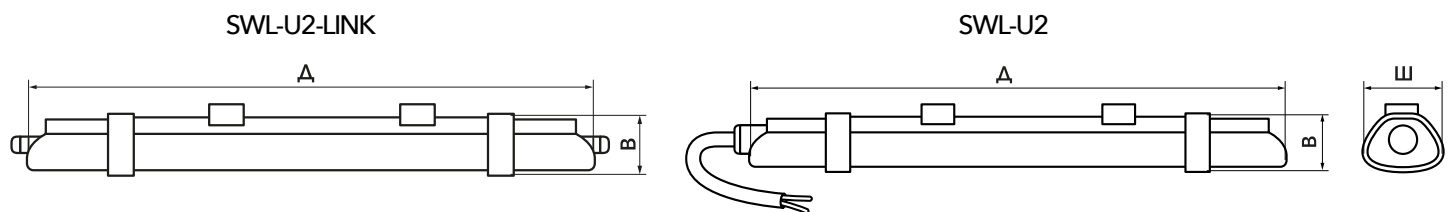

Sweko

СВЕТИЛЬНИКИ СЕРИИ SWL U2

LED

IP65

165-265B

30 000ч

Светильники Sweko SWL U2 новая линейка в серии Sweko со степенью защиты IP65. Освещение подвалов, парковок, мастерских, подсобных помещений и прочих хозяйственных объектов – это то, для чего предназначен светильник Sweko SWL U2. Линейка светильников Sweko SWL U2 представлена тремя моделями: светильник 60см 18Вт, 120см 36Вт и 150см мощностью 45Вт в двух цветовых температурах: 4000К и 6500К. Эффективность Sweko SWL U2 >88лм/Вт.

В ассортименте линейки светильников Sweko SWL U2 есть две модели 36Вт (4000К и 6500К) длиной 120см с возможностью соединения в линию. В линию можно один за другим соединить 8 светильников (подключение параллельное). Подключить таким образом светильники крайне просто, специальный IP65 гермоввод со встроенной зажимной клеммой (quick connector PG9) позволяет завести сетевой кабель в светильник не нарушая его герметичность.

Мощность	Артикул	Модель	Тип соединения	Световой поток	Цветовая температура	Размеры светильника		
						Длина (Δ)	Ширина (Ш)	Высота (В)
18 Вт	38959	SWL-U2-60-18W-4K-PC	Сетевой кабель	1 600 лм	4 000 К	570 мм	63 мм	35 мм
18 Вт	38960	SWL-U2-60-18W-6K-PC	Сетевой кабель	1 600 лм	6 500 К	570 мм	63 мм	35 мм
36 Вт	38961	SWL-U2-120-36W-4K-PC	Сетевой кабель	3 200 лм	4 000 К	1170 мм	63 мм	35 мм
36 Вт	38962	SWL-U2-120-36W-6K-PC	Сетевой кабель	3 200 лм	6 500 К	1170 мм	63 мм	35 мм
45 Вт	38963	SWL-U2-150-45W-4K-PC	Сетевой кабель	4 000 лм	4 000 К	1470 мм	63 мм	35 мм
45 Вт	38964	SWL-U2-150-45W-6K-PC	Сетевой кабель	4 000 лм	6 500 К	1470 мм	63 мм	35 мм
36 Вт	38965	SWL-U2-120-36W-4K-PC-LINK	Клеммный зажим	3 200 лм	4 000 К	1170 мм	63 мм	35 мм
36 Вт	38966	SWL-U2-120-36W-6K-PC-LINK	Клеммный зажим	3 200 лм	6 500 К	1170 мм	63 мм	35 мм