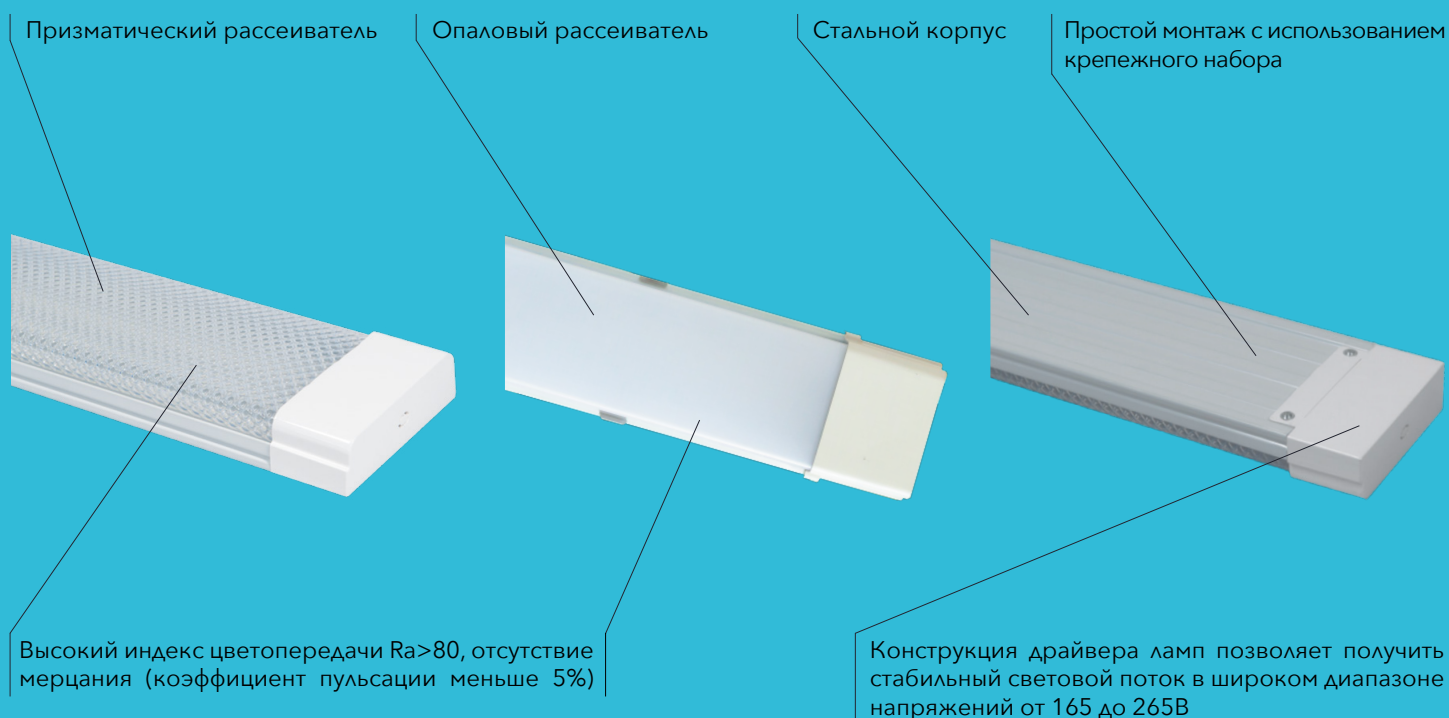

Светильник Sweko SDBO L2 (аналог ЛПО) – это светодиодный линейный светильник для накладного монтажа. Светодиодные светильники Sweko SDBO L2 предназначены для энергоэффективного общего внутреннего освещения. Применяются в общественных помещениях: офисы, магазины, административные здания. Оптимально подходят для освещения в коридорах и на лестничных площадках. Оригинальный и лаконичный дизайн.

Простая коммутация,
защитный проводник для подключения к заземлению