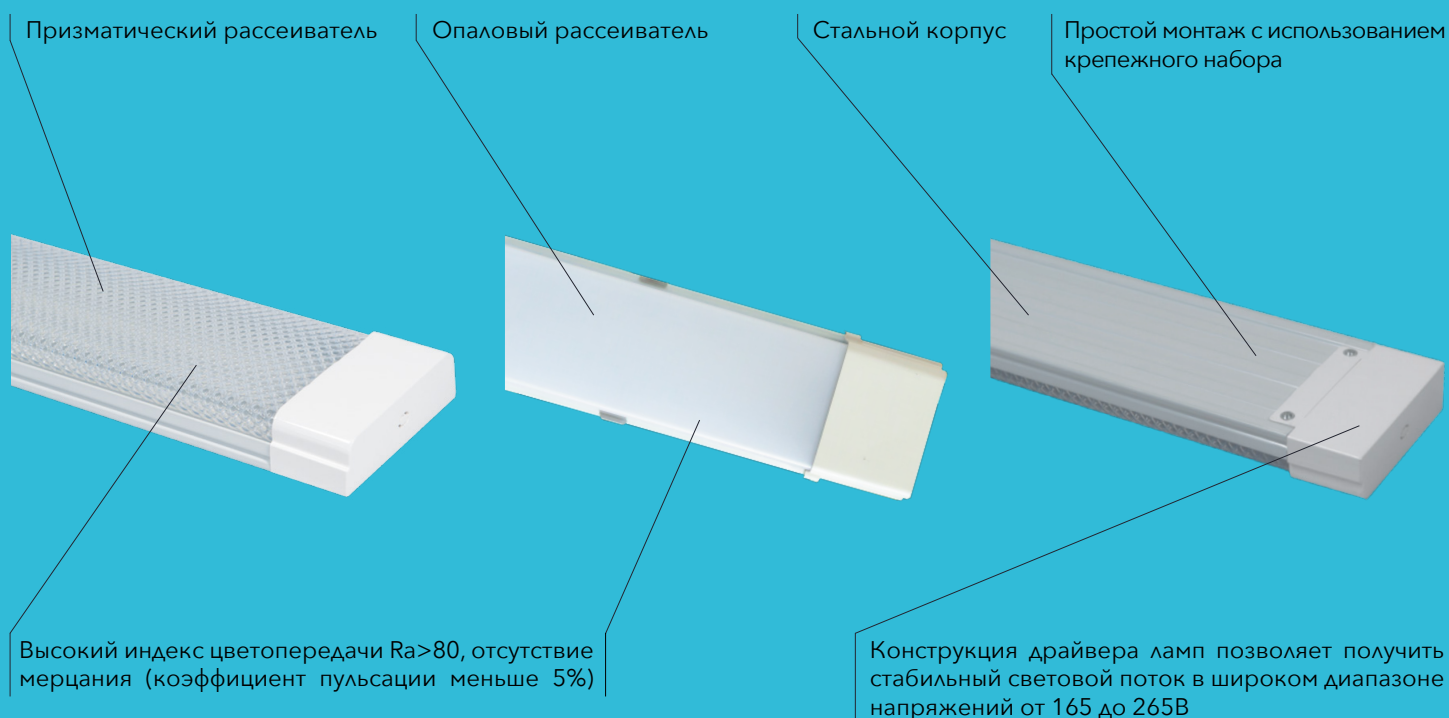

Светильник Sweko SDBO L2 (аналог ЛПО) – это светодиодный линейный светильник для накладного монтажа. Светодиодные светильники Sweko SDBO L2 предназначены для энергоэффективного общего внутреннего освещения. Применяются в общественных помещениях: офисы, магазины, административные здания. Оптимально подходят для освещения в коридорах и на лестничных площадках. Оригинальный и лаконичный дизайн.