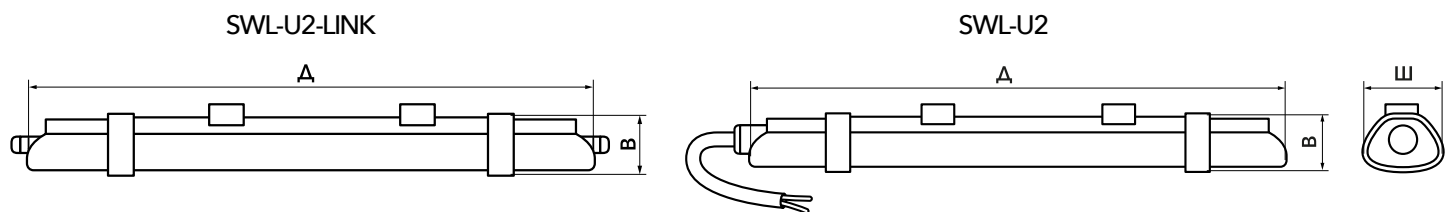

Sweko

СВЕТИЛЬНИКИ СЕРИИ SWL U2

LED

IP65

165-265B

30 000ч

Светильники Sweko SWL U2 новая линейка в серии Sweko со степенью защиты IP65. Освещение подвалов, парковок, мастерских, подсобных помещений и прочих хозяйственных объектов – это то, для чего предназначен светильник Sweko SWL U2. Линейка светильников Sweko SWL U2 представлена тремя моделями: светильник 60см 18Вт, 120см 36Вт и 150см мощностью 45Вт в двух цветовых температурах: 4000К и 6500К.

В ассортименте линейки светильников Sweko SWL U2 есть две модели 36Вт (4000К и 6500К) длиной 120см с возможностью соединения в линию. В линию можно один за другим соединить 8 светильников (подключение параллельное). Подключить таким образом светильники крайне просто, специальный IP65 гермоввод со встроенной зажимной клеммой (quick connector PG9) позволяет завести сетевой кабель в светильник не нарушая его герметичность.

Мощность	Артикул	Модель	Тип соединения	Световой поток	Цветовая температура	Размеры светильника		
						Длина(Δ)	Ширина(Ш)	Высота (В)
18 Вт	38959	SWL-U2-60-18W-4K-PC	Сетевой кабель	1 600 лм	4 000 К	570 мм	63 мм	35 мм
18 Вт	02127	SWL-U2-60-18W-6K-PC	Сетевой кабель	1 800 лм	6 500 К	570 мм	50 мм	32 мм
36 Вт	02067	SWL-U2-120-36W-6K-PC	Сетевой кабель	3 600 лм	6 500 К	1170 мм	50 мм	32 мм
45 Вт	38963	SWL-U2-150-45W-4K-PC	Сетевой кабель	4 000 лм	4 000 К	1470 мм	63 мм	35 мм
45 Вт	02125	SWL-U2-150-45W-6K-PC	Сетевой кабель	4 500 лм	6 500 К	1480 мм	50 мм	32 мм
36 Вт	38965	SWL-U2-120-36W-4K-PC-LINK	Клеммный зажим	3 200 лм	4 000 К	1170 мм	63 мм	35 мм
36 Вт	02069	SWL-U2-120-36W-6K-PC-LINK	Клеммный зажим	3 600 лм	6 500 К	1175 мм	50 мм	32 мм