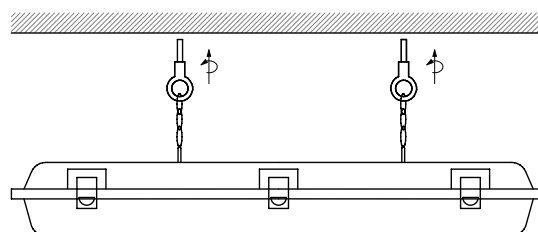

Упаковка

1 шт. в термоусадочной пленке

В комплект поставки входит:

Наименование	Изображение	SWL-V3-2T8-120-230-AA	SWL-V3-2T8-150-230-AA
		Светильник (в транспортной упаковке корпус вложен в рассеиватель)	Светильник (в транспортной упаковке корпус вложен в рассеиватель)
Светильник		1 шт.	1 шт.
Гермоввод PG9, 11 (резьбовой сальник)		1 шт.	1 шт.
Монтажная металлическая пружинная скоба		2 шт.	2 шт.
Установочный комплект (дюбели и шурупы)		1 комплект	1 комплект
Фиксаторы рассеивателя		12 шт.	12 шт.
Паспорт		1 шт.	1 шт.

Установка

Светильник фиксируется на металлических клипсах, которые крепятся на поверхность с помощью дюбелей и винтов, поставляемых в комплекте. Светильник устанавливается на поверхность и подвесы. Подвесы в комплект поставки не входят. Детальная инструкция по сборке и подключению указана в паспорте изделия.