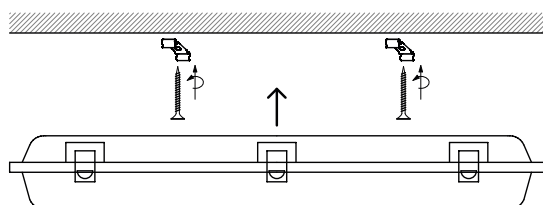

Упаковка

1 шт. в термоусадочной пленке

В комплект поставки входит:

Наименование	Изображение	SWL-V3-2T8-120-230-AA	SWL-V3-2T8-150-230-AA
		Светильник (в транспортной упаковке корпус вложен в рассеиватель)	Светильник (в транспортной упаковке корпус вложен в рассеиватель)
Светильник		1 шт.	1 шт.
Гермоввод PG9, 11 (резьбовой сальник)		1 шт.	1 шт.
Монтажная металлическая пружинная скоба		2 шт.	2 шт.
Установочный комплект (дюбели и шурупы)		1 комплект	1 комплект
Фиксаторы рассеивателя		12 шт.	12 шт.
Паспорт		1 шт.	1 шт.

Установка

Светильник фиксируется на металлических клипсах, которые крепятся на поверхность с помощью дюбелей и винтов, поставляемых в комплекте. Светильник устанавливается на поверхность и подвесы. Подвесы в комплект поставки не входят. Детальная инструкция по сборке и подключению указана в паспорте изделия.