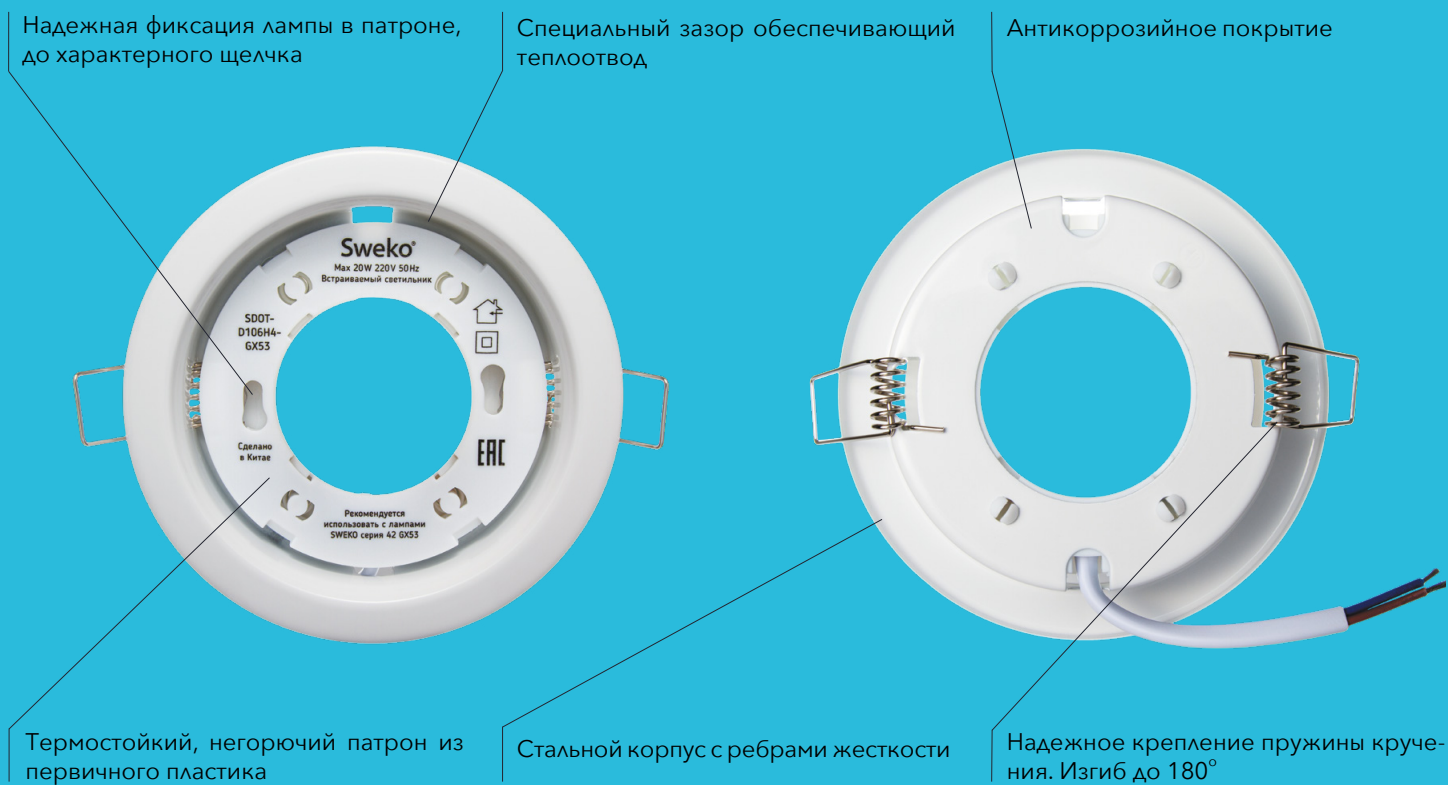

Sweko

СВЕТИЛЬНИКИ СЕРИИ SDOT

LED

106 x 24

МЕТАЛЛ

GX53

Встраиваемые светильники SWEKO SDOT за счет универсальной конструкции используются для установки во все типы подвесных и натяжных потолков и совместимы с большинством моделей ламп GX53. Простой монтаж, без использования специальных инструментов, позволяет быстро установить светильник. Светильники в упаковках по 10 шт. обеспечат дополнительную экономию в цене и скорость установки.

Термокольцо для натяжного потолка

Требуется монтажное отверстие Ø90 мм

Размеры светильника

Артикул	Модель	Цвет	Форма	Комплектация	Размер цветной коробки			Упаковка шт.
					Длина(Д)	Ширина(Ш)	Высота(В)	
38868	SDOT-D106H4-GX53-WH	Белый	Круглый	С термокольцом	106 мм	106 мм	25 мм	1/10/100
38870	SDOT-D106H4-GX53-GL	Золотой	Круглый	Без термокольца	106 мм	106 мм	25 мм	1/10/100
38872	SDOT-D106H4-GX53-CR	Хром	Круглый	С термокольцом	106 мм	106 мм	25 мм	1/10/100
38876	SDOT-D106H4-GX53-CPB	Медь	Круглый	Без термокольца	106 мм	106 мм	25 мм	1/10/100
38878	SDOT-D106H4-GX53-CRS	Хром сатин	Круглый	С термокольцом	106 мм	106 мм	25 мм	1/10/100
38880-1	SDOT-D106H4-GX53-WH-10	Белый	Круглый	Без термокольца	312 мм	108 мм	108 мм	10/100
38988	SDOT-D106H4-GX53-GL-10-NR	Золотой	Круглый	Без термокольца	312 мм	108 мм	108 мм	10/100
02027	SDOT-D106H4-GX53-CRS-10	Хром сатин	Круглый	Без термокольца	312 мм	108 мм	108 мм	10/100
38882-1	SDOT-D106H4-GX53-CR-10	Хром	Круглый	Без термокольца	312 мм	108 мм	108 мм	10/100
02035	SDOT-D106H4-GX53-CRB-10 NR	Черный хром	Круглый	Без термокольца	312 мм	108 мм	108 мм	10/100
02015	SDOT-D106H4-GX53-WHM-10	Белый матовый	Круглый	Без термокольца	312 мм	108 мм	108 мм	10/100
02017	SDOT-D106H4-GX53-BM-10	Черный матовый	Круглый	Без термокольца	312 мм	108 мм	108 мм	10/100
02055	SDOT-D106H4-GX53-GR-10	Серый	Круглый	Без термокольца	312 мм	108 мм	108 мм	10/100
38711	SDOT-GX53-D90-TR	Прозрачный	Круглый	Термокольцо				10/1000