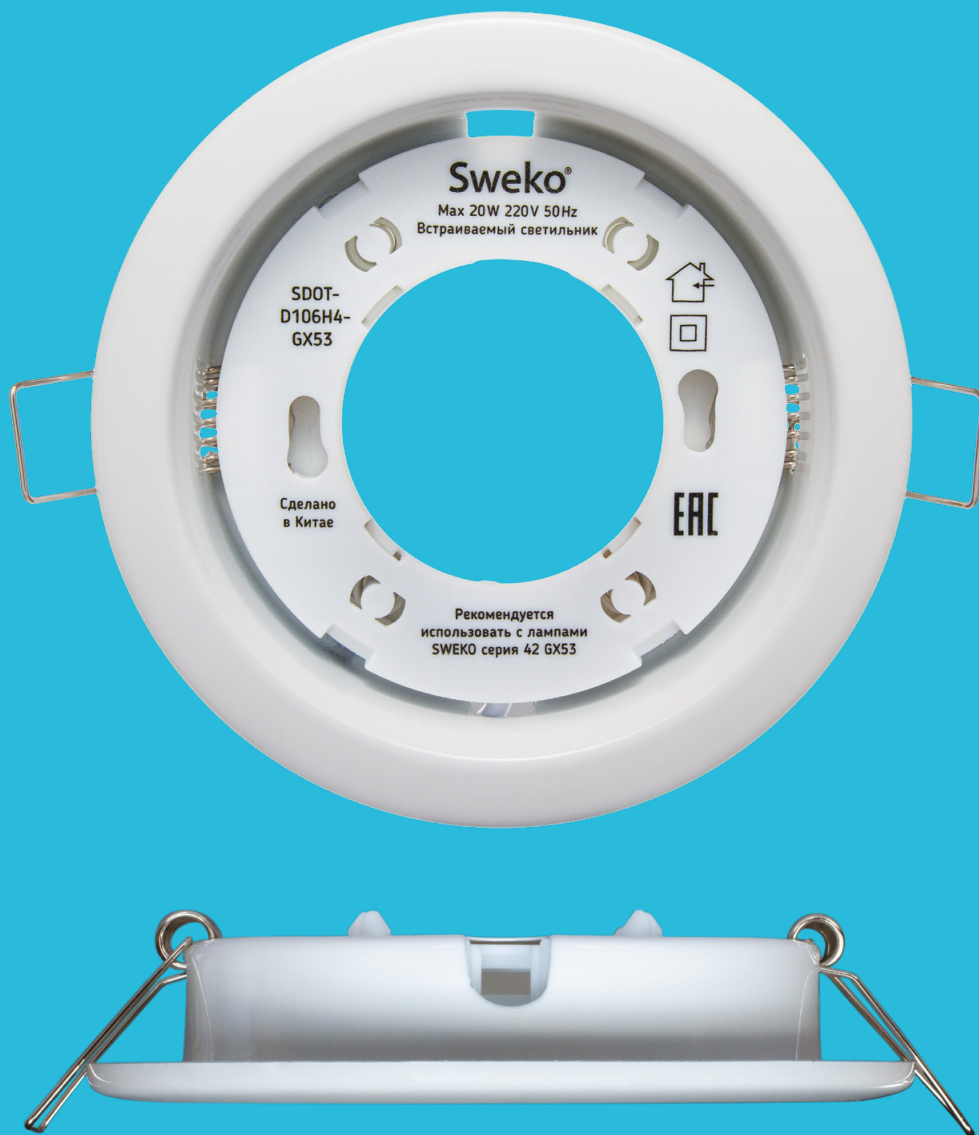

Sweko

СВЕТИЛЬНИКИ СЕРИИ SDOT

LED

106 x 24

МЕТАЛЛ

GX53

Встраиваемые светильники SWEKO SDOT за счет универсальной конструкции используются для установки во все типы подвесных и натяжных потолков и совместимы с большинством моделей ламп GX53. Простой монтаж, без использования специальных инструментов, позволяет быстро установить светильник. Светильники в упаковках по 10 шт. обеспечат дополнительную экономию в цене и скорость установки.

Термокольцо для натяжного потолка

Требуется монтажное отверстие Ø90 мм

Размеры светильника

Артикул	Модель	Цвет	Форма	Комплектация	Размер цветной коробки			Упаковка шт.
					Длина(Д)	Ширина(Ш)	Высота(В)	
38868	SDOT-D106H4-GX53-WH	Белый	Круглый	С термокольцом	106 мм	106 мм	25 мм	1/10/100
38870	SDOT-D106H4-GX53-GL	Золотой	Круглый	Без термокольца	106 мм	106 мм	25 мм	1/10/100
38872	SDOT-D106H4-GX53-CR	Хром	Круглый	С термокольцом	106 мм	106 мм	25 мм	1/10/100
38876	SDOT-D106H4-GX53-CPB	Медь	Круглый	Без термокольца	106 мм	106 мм	25 мм	1/10/100
38878	SDOT-D106H4-GX53-CRS	Хром сатин	Круглый	С термокольцом	106 мм	106 мм	25 мм	1/10/100
38880-1	SDOT-D106H4-GX53-WH-10	Белый	Круглый	Без термокольца	312 мм	108 мм	108 мм	10/100
38988	SDOT-D106H4-GX53-GL-10-NR	Золотой	Круглый	Без термокольца	312 мм	108 мм	108 мм	10/100
02027	SDOT-D106H4-GX53-CRS-10	Хром сатин	Круглый	Без термокольца	312 мм	108 мм	108 мм	10/100
38882-1	SDOT-D106H4-GX53-CR-10	Хром	Круглый	Без термокольца	312 мм	108 мм	108 мм	10/100
02035	SDOT-D106H4-GX53-CRB-10 NR	Черный хром	Круглый	Без термокольца	312 мм	108 мм	108 мм	10/100
02015	SDOT-D106H4-GX53-WHM-10	Белый матовый	Круглый	Без термокольца	312 мм	108 мм	108 мм	10/100
02017	SDOT-D106H4-GX53-BM-10	Черный матовый	Круглый	Без термокольца	312 мм	108 мм	108 мм	10/100
02055	SDOT-D106H4-GX53-GR-10	Серый	Круглый	Без термокольца	312 мм	108 мм	108 мм	10/100
38711	SDOT-GX53-D90-TR	Прозрачный	Круглый	Термокольцо				10/1000