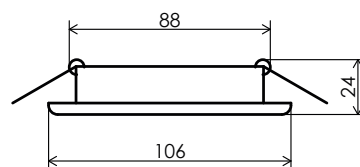

Sweko

СВЕТИЛЬНИКИ СЕРИИ SDOT

LED

106 x 24

МЕТАЛЛ

GX53

Встраиваемые светильники SWEKO SDOT за счет универсальной конструкции используются для установки во все типы подвесных и натяжных потолков и совместимы с большинством моделей ламп GX53. Простой монтаж, без использования специальных инструментов, позволяет быстро установить светильник. Светильники в упаковках по 10 шт. обеспечат дополнительную экономию в цене и скорость установки.

Термокольцо для натяжного потолка

Требуется монтажное отверстие Ø90 мм

Размеры светильника

Артикул	Модель	Цвет	Форма	Комплектация	Размер цветной коробки			Упаковка шт.
					Длина(Д)	Ширина(Ш)	Высота(В)	
38868	SDOT-D106H4-GX53-WH	Белый	Круглый	С термокольцом	106 мм	106 мм	25 мм	1/10/100
38870	SDOT-D106H4-GX53-GL	Золотой	Круглый	Без термокольца	106 мм	106 мм	25 мм	1/10/100
38872	SDOT-D106H4-GX53-CR	Хром	Круглый	С термокольцом	106 мм	106 мм	25 мм	1/10/100
38876	SDOT-D106H4-GX53-CPB	Медь	Круглый	Без термокольца	106 мм	106 мм	25 мм	1/10/100
38878	SDOT-D106H4-GX53-CRS	Хром сатин	Круглый	С термокольцом	106 мм	106 мм	25 мм	1/10/100
38880-1	SDOT-D106H4-GX53-WH-10	Белый	Круглый	Без термокольца	312 мм	108 мм	108 мм	10/100
38988	SDOT-D106H4-GX53-GL-10-NR	Золотой	Круглый	Без термокольца	312 мм	108 мм	108 мм	10/100
02027	SDOT-D106H4-GX53-CRS-10	Хром сатин	Круглый	Без термокольца	312 мм	108 мм	108 мм	10/100
38882-1	SDOT-D106H4-GX53-CR-10	Хром	Круглый	Без термокольца	312 мм	108 мм	108 мм	10/100
02035	SDOT-D106H4-GX53-CRB-10 NR	Черный хром	Круглый	Без термокольца	312 мм	108 мм	108 мм	10/100
02015	SDOT-D106H4-GX53-WHM-10	Белый матовый	Круглый	Без термокольца	312 мм	108 мм	108 мм	10/100
02017	SDOT-D106H4-GX53-BM-10	Черный матовый	Круглый	Без термокольца	312 мм	108 мм	108 мм	10/100
02055	SDOT-D106H4-GX53-GR-10	Серый	Круглый	Без термокольца	312 мм	108 мм	108 мм	10/100
38711	SDOT-GX53-D90-TR	Прозрачный	Круглый	Термокольцо				10/1000