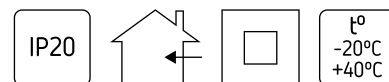

## СВЕТИЛЬНИК Sweko SDOT IP20 ДЛЯ ИСПОЛЬЗОВАНИЯ СО СВЕТОДИОДНЫМИ ЛАМПАМИ GX53

Материал корпуса	Алюминий
Материал патрона	Пластик (термостойкий, негорючий)
Материал декоративного элемента	Акрил
Диапазон рабочих температур	от -20С до +40С