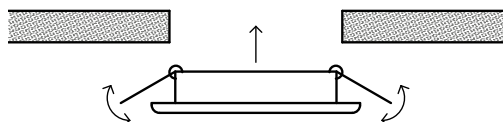

Встраиваемые светильники **Sweko SDOT** за счет универсальной конструкции используются для установки во все типы подвесных и натяжных потолков и совместимы с большинством моделей ламп GX53. Простой монтаж, без использования специальных инструментов, позволяет быстро установить светильник.

R1. Черный.  
С декоративной вставкой

R1. Белый.  
С декоративной вставкой

R2. Черный.  
С декоративной вставкой

R2. Белый.  
С декоративной вставкой

### Установка

Встраиваемый светильник устанавливается в монтажное отверстие во все типы подвесных потолков. Для натяжных потолков используйте специальное термокольцо. Установка с помощью металлических пружинных зажимов, расположенных на корпусе.