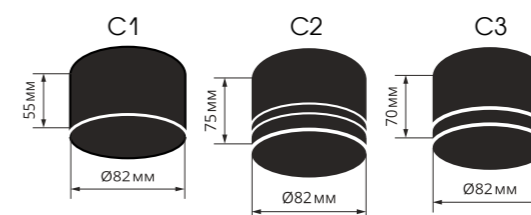

Установка

Размеры светильника

Упаковка

Цветная коробка по 1 шт.

Артикул	Модель	Цвет	Форма	Размер светильника		Упаковка шт.
				Диаметр (Д)	Высота (В)	
02223	SPOT-GX53-D82H55-WH-C1	Белый	Круглый	82 мм	55 мм	1/50
02225	SPOT-GX53-D82H55-BL-C1	Черный	Круглый	82 мм	55 мм	1/50
02227	SPOT-GX53-D82H75-WH-C2	Белый. С декоративной вставкой	Круглый	82 мм	75 мм	1/50
02229	SPOT-GX53-D82H75-BL-C2	Черный. С декоративной вставкой	Круглый	82 мм	75 мм	1/50
02231	SPOT-GX53-D82H70-WH-C3	Белый. С декоративным кольцом	Круглый	82 мм	70 мм	1/50
02233	SPOT-GX53-D82H70-BL-C3	Черный. С декоративным кольцом	Круглый	82 мм	70 мм	1/50