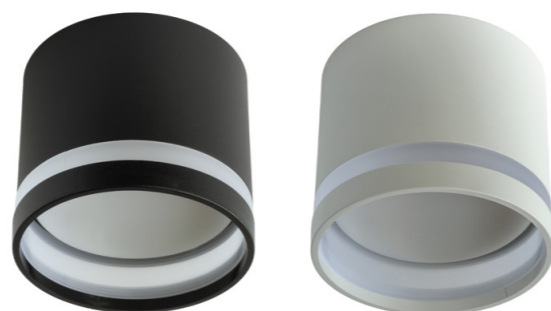

Светильник Sweko SPOT IP20 ДЛЯ ИСПОЛЬЗОВАНИЯ СО СВЕТОДИОДНЫМИ ЛАМПАМИ GX53

Материал корпуса	Металл
Материал патрона	Полипропилен (термостойкий, негорючий)
Материал декоративного элемента	Акрил
Цвет	Белый, Черный
Диапазон рабочих температур	от +1С до +55С

C1

C2

C3

Накладные светильники Sweko SPOT GX53 предназначены для акцентного освещения помещений, светильники SPOT возможно использовать, как основной источник света.

Универсальный дизайн и компактный размер позволяют использовать в помещениях во всех типах и назначениях.

Светильник Sweko SPOT GX53 используется со светодиодной лампой с цоколем GX53 в сетях переменного тока с номинальным напряжением 230 В и частотой 50 Гц.

Надежная фиксация лампы в патроне, до характерного щелчка

Надежная фиксация корпуса
Крышка с дополнительным теплоотводом

Термостойкий, негорючий патрон из первичного пластика

Специальный зазор обеспечивающий теплоотвод

Металлический корпус – практичный и надежный, антикоррозийное покрытие