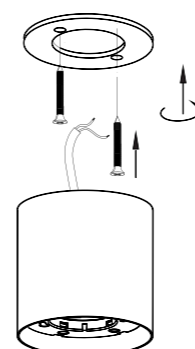

Светильник Sweko SPOT IP20 ДЛЯ ИСПОЛЬЗОВАНИЯ СО СВЕТОДИОДНЫМИ ЛАМПАМИ GX53

Материал корпуса	Металл
Материал патрона	Полипропилен (термостойкий, негорючий)
Материал декоративного элемента	Акрил
Цвет	Белый, Черный
Диапазон рабочих температур	от +1С до +55С

Светильник Sweko SPOT GX53 используется со светодиодной лампой с цоколем GX53 в сетях переменного тока с номинальным напряжением 230 В и частотой 50 Гц.

Надежная фиксация лампы в патроне, до характерного щелчка

Надежная фиксация корпуса
Крышка с дополнительным теплоотводом

Термостойкий, негорючий патрон из первичного пластика

Специальный зазор обеспечивающий теплоотвод

Металлический корпус – практичный и надежный, антикоррозийное покрытие

Установка

Размеры светильника

Упаковка

Цветная коробка по 1 шт.

Артикул	Модель	Цвет	Форма	Размер светильника		Упаковка шт.
				Диаметр (Д)	Высота (В)	
02223	SPOT-GX53-D82H55-WH-C1	Белый	Круглый	82 мм	55 мм	1/50
02225	SPOT-GX53-D82H55-BL-C1	Черный	Круглый	82 мм	55 мм	1/50
02227	SPOT-GX53-D82H75-WH-C2	Белый. С декоративной вставкой	Круглый	82 мм	75 мм	1/50
02229	SPOT-GX53-D82H75-BL-C2	Черный. С декоративной вставкой	Круглый	82 мм	75 мм	1/50
02231	SPOT-GX53-D82H70-WH-C3	Белый. С декоративным кольцом	Круглый	82 мм	70 мм	1/50
02233	SPOT-GX53-D82H70-BL-C3	Черный. С декоративным кольцом	Круглый	82 мм	70 мм	1/50